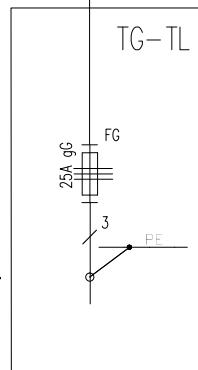

# TABLICA TRP

PROJEKTOWANA TABLICA ROZDZIELCZA TP2-1, DRZWI STALOWE MALOWANE PROSZKOWO ZAMYKANE NA KLUCZ PATENTOWY, II KLASY OCHRONNOŚCI

# TABLICA TRP

ISTNIEJĄCA TABLICA ROZDZIELCZA TG-TL

PROJEKTOWANA TABLICA ROZDZIELCZA TRP, DRZWI STALOWE MALOWANE PROSZKOWO ZAMYKANE NA KLUCZ PATENTOWY, II KLASY OCHRONNOŚCI