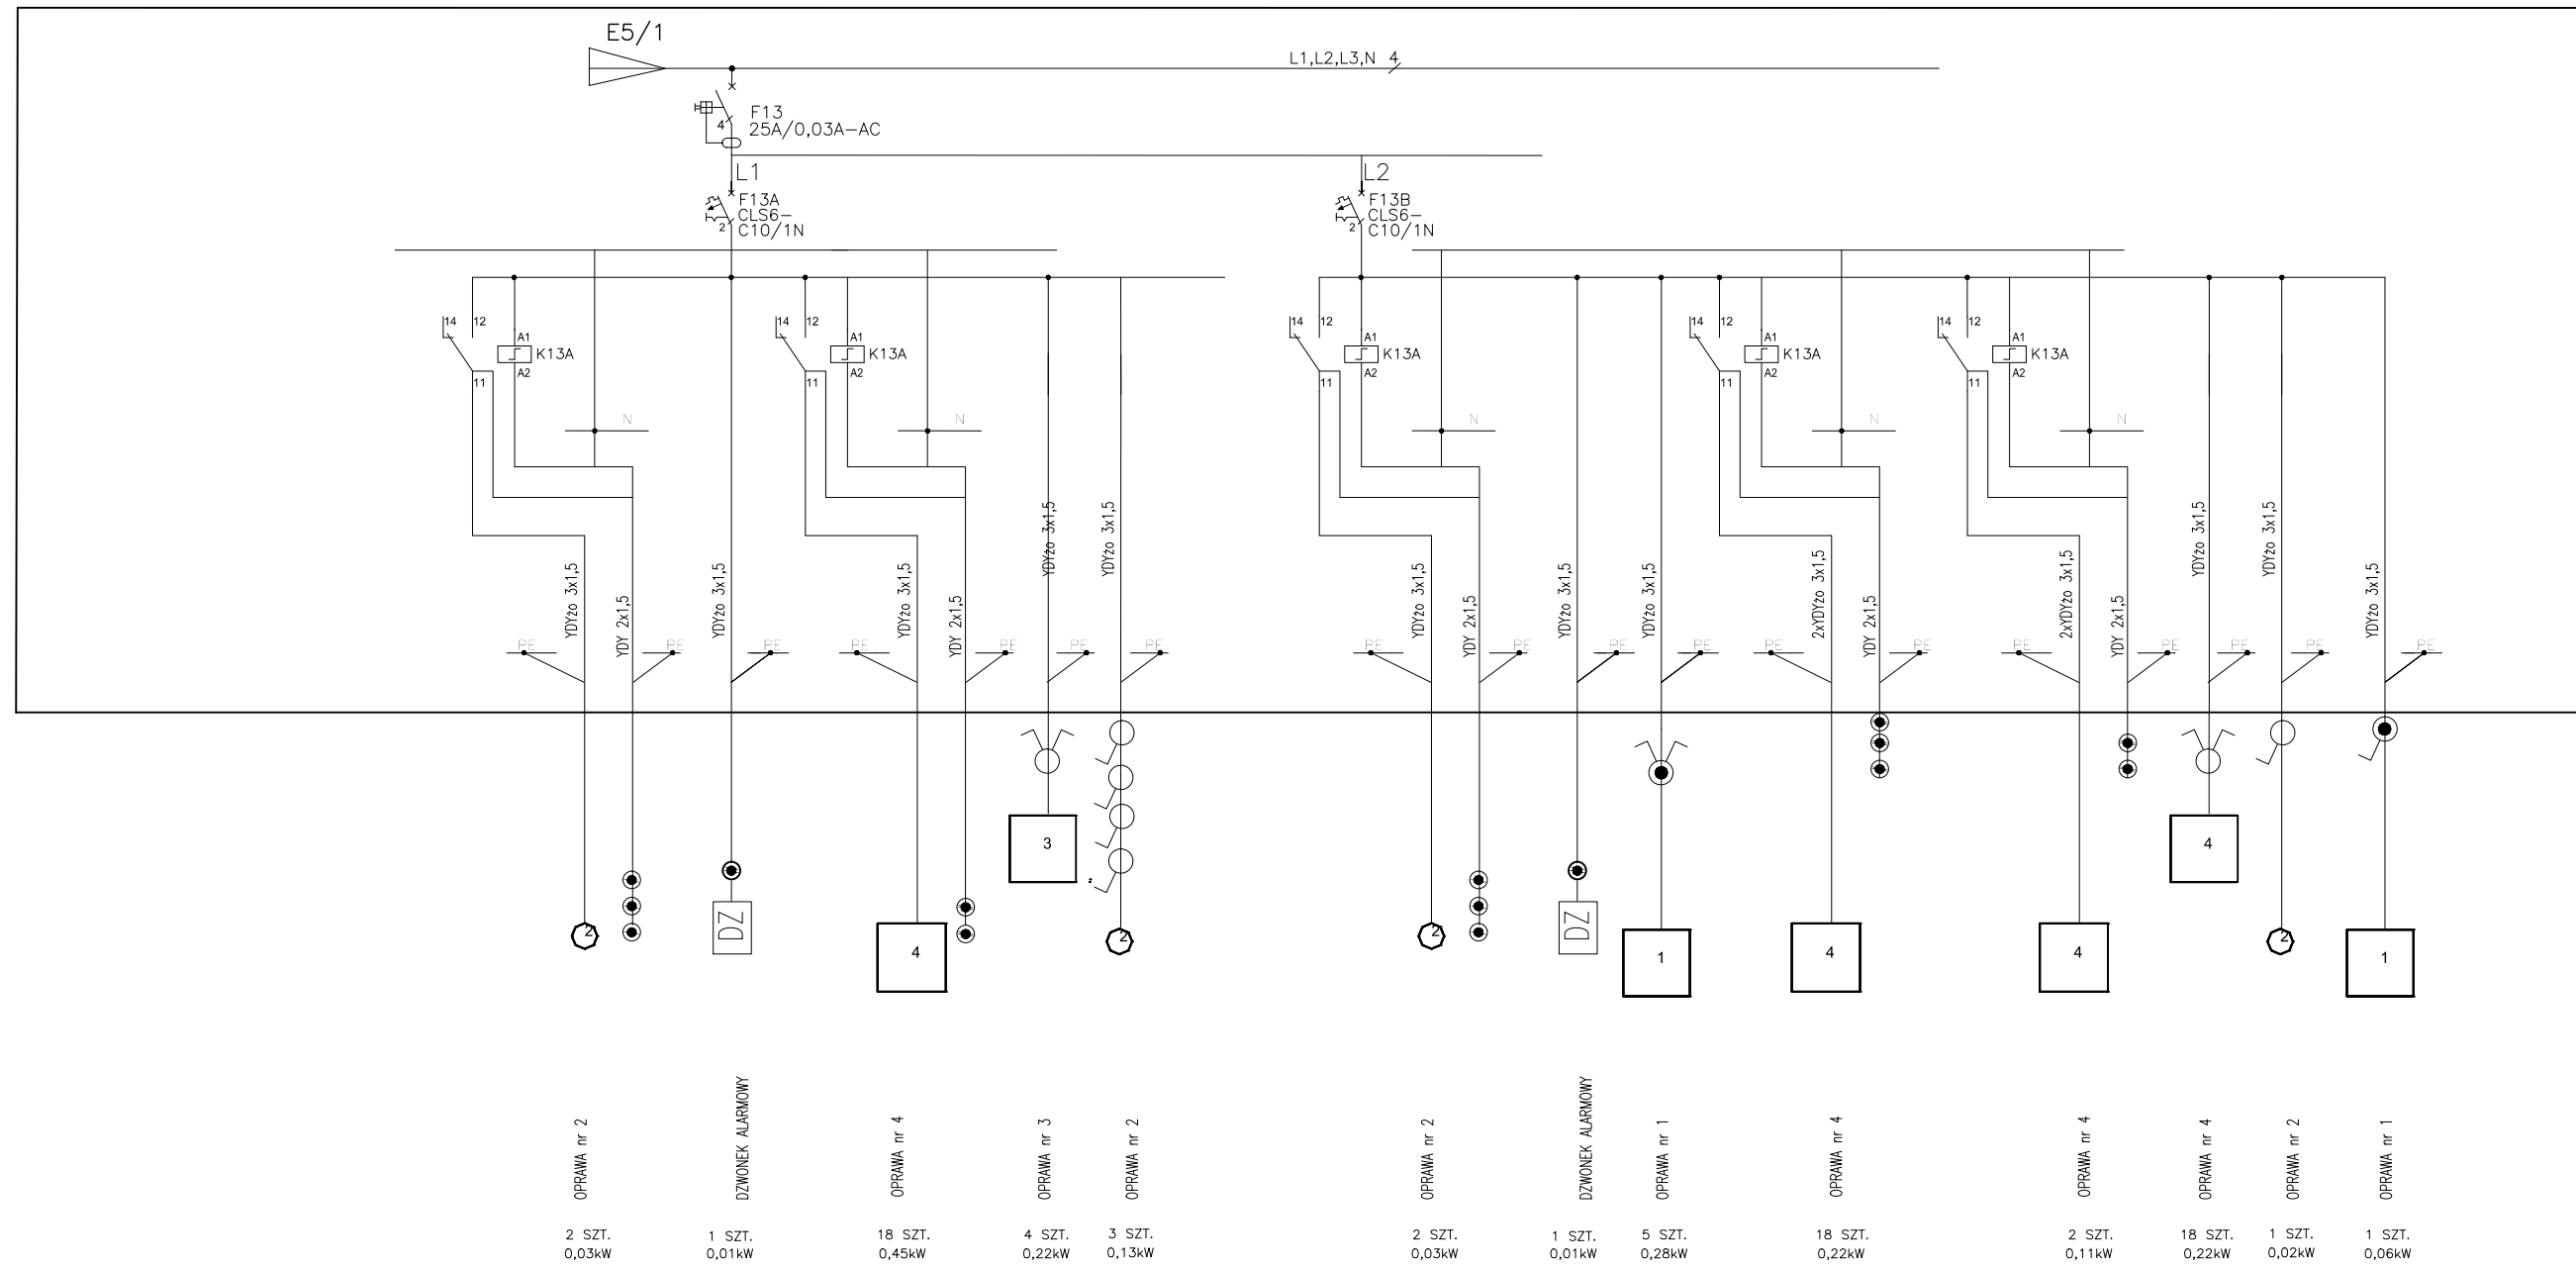

# TABLICA TRP

PROJEKTOWANA TABLICA ROZDZIELCZA TP2-1, DRZWI STALOWE MALOWANE PROSZKOWO ZAMYKANE NA KLUCZ PATENTOWY, II KLASY OCHRONNOŚCI

## Lista opraw

- |   |      |  |
|---|------|--|
| 1 | 6 *  | PXF Lighting TORINO IP65 4x14W OPAL            |
| 2 | 8 *  | PXF Lighting PX1487122 BARI ECO DLN 16W 4000K  |
| 3 | 4 *  | PXF Lighting PX1656115 TORINO II T5 4x14W PAR  |
| 4 | 72 * | PXF Lighting PX1685143 TORINO II T5 4x14W OPAL |

# TABLICA TRP

ISTNIEJĄCA TABLICA ROZDZIELCZA TG-TL

PROJEKTOWANA TABLICA ROZDZIELCZA TRP, DRZWI STALOWE MALOWANE PROSZKOWO ZAMYKANE NA KLUCZ PATENTOWY, II KLASY OCHRONNOŚCI