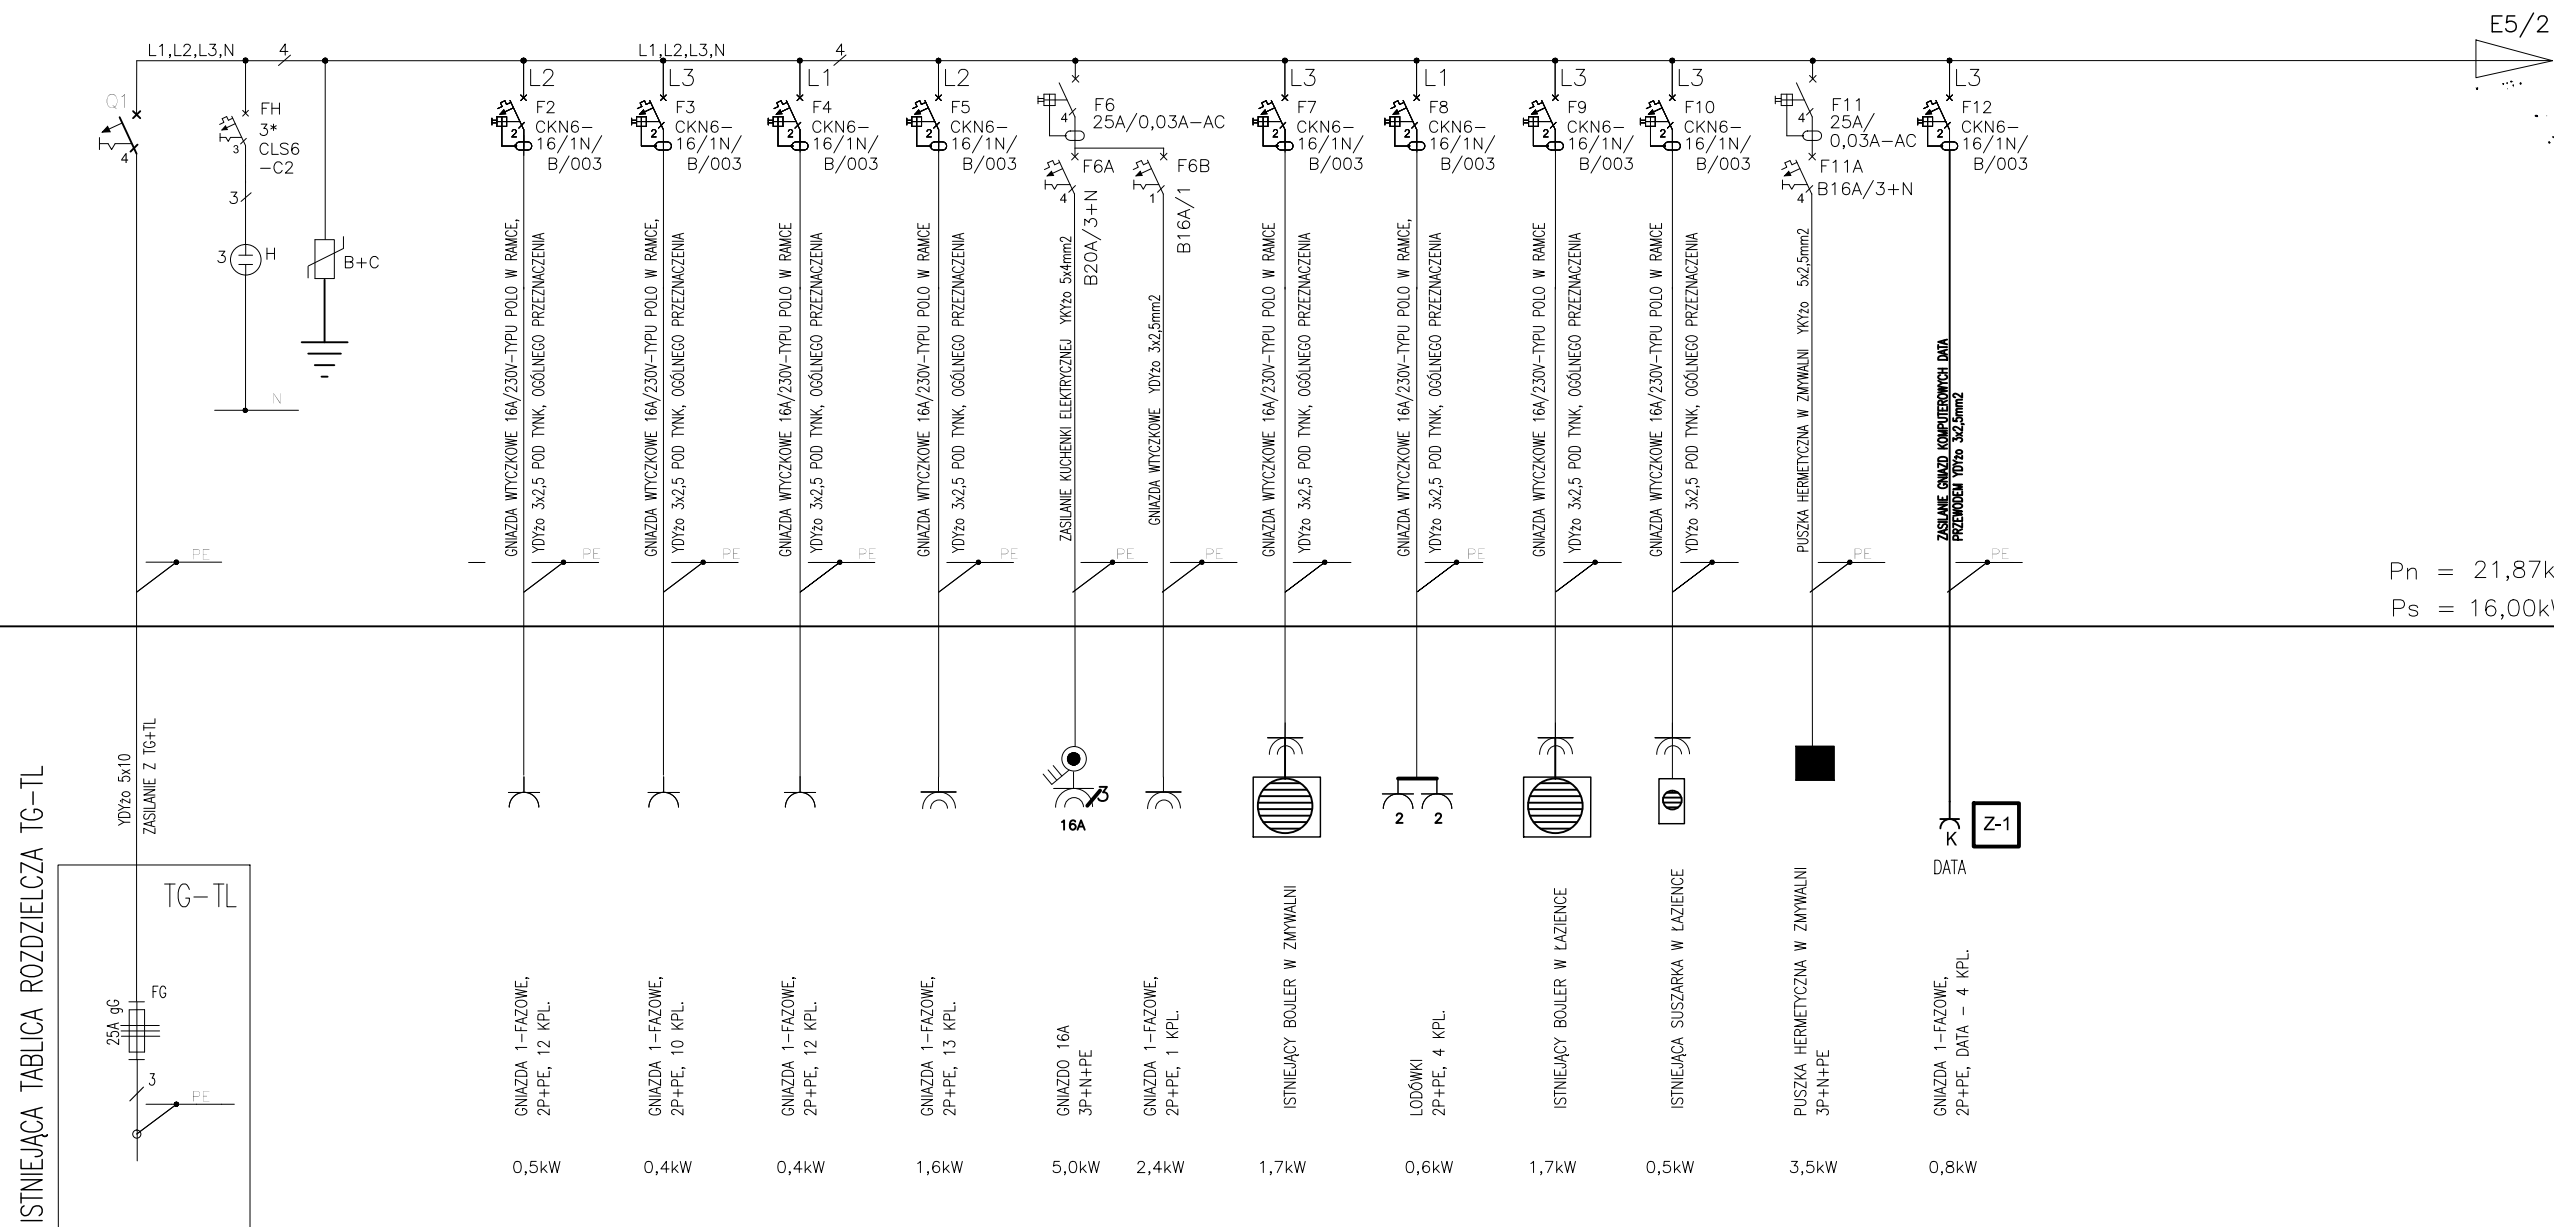

# TABLICA TRP

PROJEKTOWANA TABLICA ROZDZIELCZA TP2-1, DRZWI STALOWE MALOWANE PROSZKOWO ZAMYKANE NA KLUCZ PATENTOWY, II KLASY OCHRONNOŚCI

## Lista opraw

- |   |      |  |
|---|------|--|
| 1 | 6 *  | PXF Lighting TORINO IP65 4x14W OPAL            |
| 2 | 8 *  | PXF Lighting PX1487122 BARI ECO DLN 16W 4000K  |
| 3 | 4 *  | PXF Lighting PX1656115 TORINO II T5 4x14W PAR  |
| 4 | 72 * | PXF Lighting PX1685143 TORINO II T5 4x14W OPAL |

# TABLICA TRP

ISTNIEJĄCA TABLICA ROZDZIELCZA TG-TL

PROJEKTOWANA TABLICA ROZDZIELCZA TRP, DRZWI STALOWE MALOWANE PROSZKOWO ZAMYKANE NA KLUCZ PATENTOWY, II KLASY OCHRONNOŚCI